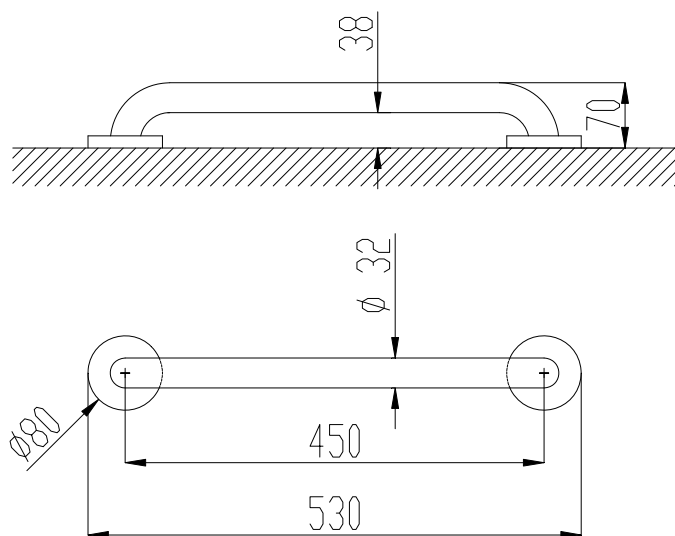

Barra apoyo recta

- Barra de apoyo recta para fijar en pared.
- Acero inoxidable acabado satinado. Disponible también en acabado brillo (NOFER 15054.45.B) y Nylon blanco (NOFER 15054.45.W)
- Adecuada para apoyo en lavabos, wc-bidé, duchas y bañeras.
- Diseñada para aseos y baños adaptados a personas con movilidad reducida.

COMPONENTES Y CARACTERÍSTICAS TÉCNICAS

- Fabricada en acero inoxidable AISI 304.
- Dos puntos de anclaje.
- Longitud (entre ejes centroa de apoyo): 450 mm.
- Barra Ø 32 mm, espesor 1,5 mm. Separada 38 mm de la pared.
- Altura de instalación recomendada 70-75 cm de barra a suelo.
- Tornillería incluida.
- Mantenimiento: el acero inoxidable requiere mantenimiento pues la suciedad con el tiempo puede llegar a comerse el cromo del acero inoxidable AISI 304. Recomendamos una limpieza mensual con nuestro producto especializado.

TEXTO SUGERIDO PARA PRESCRIPCIÓN

Barra de apoyo fija NOFER o equivalente, de acero inoxidable AISI 304 acabado satinado. Longitud entre centros de apoyo: 450 mm. Barra Ø 32 mm, espesor 1,5 mm.

ESQUEMA DIMENSIONAL